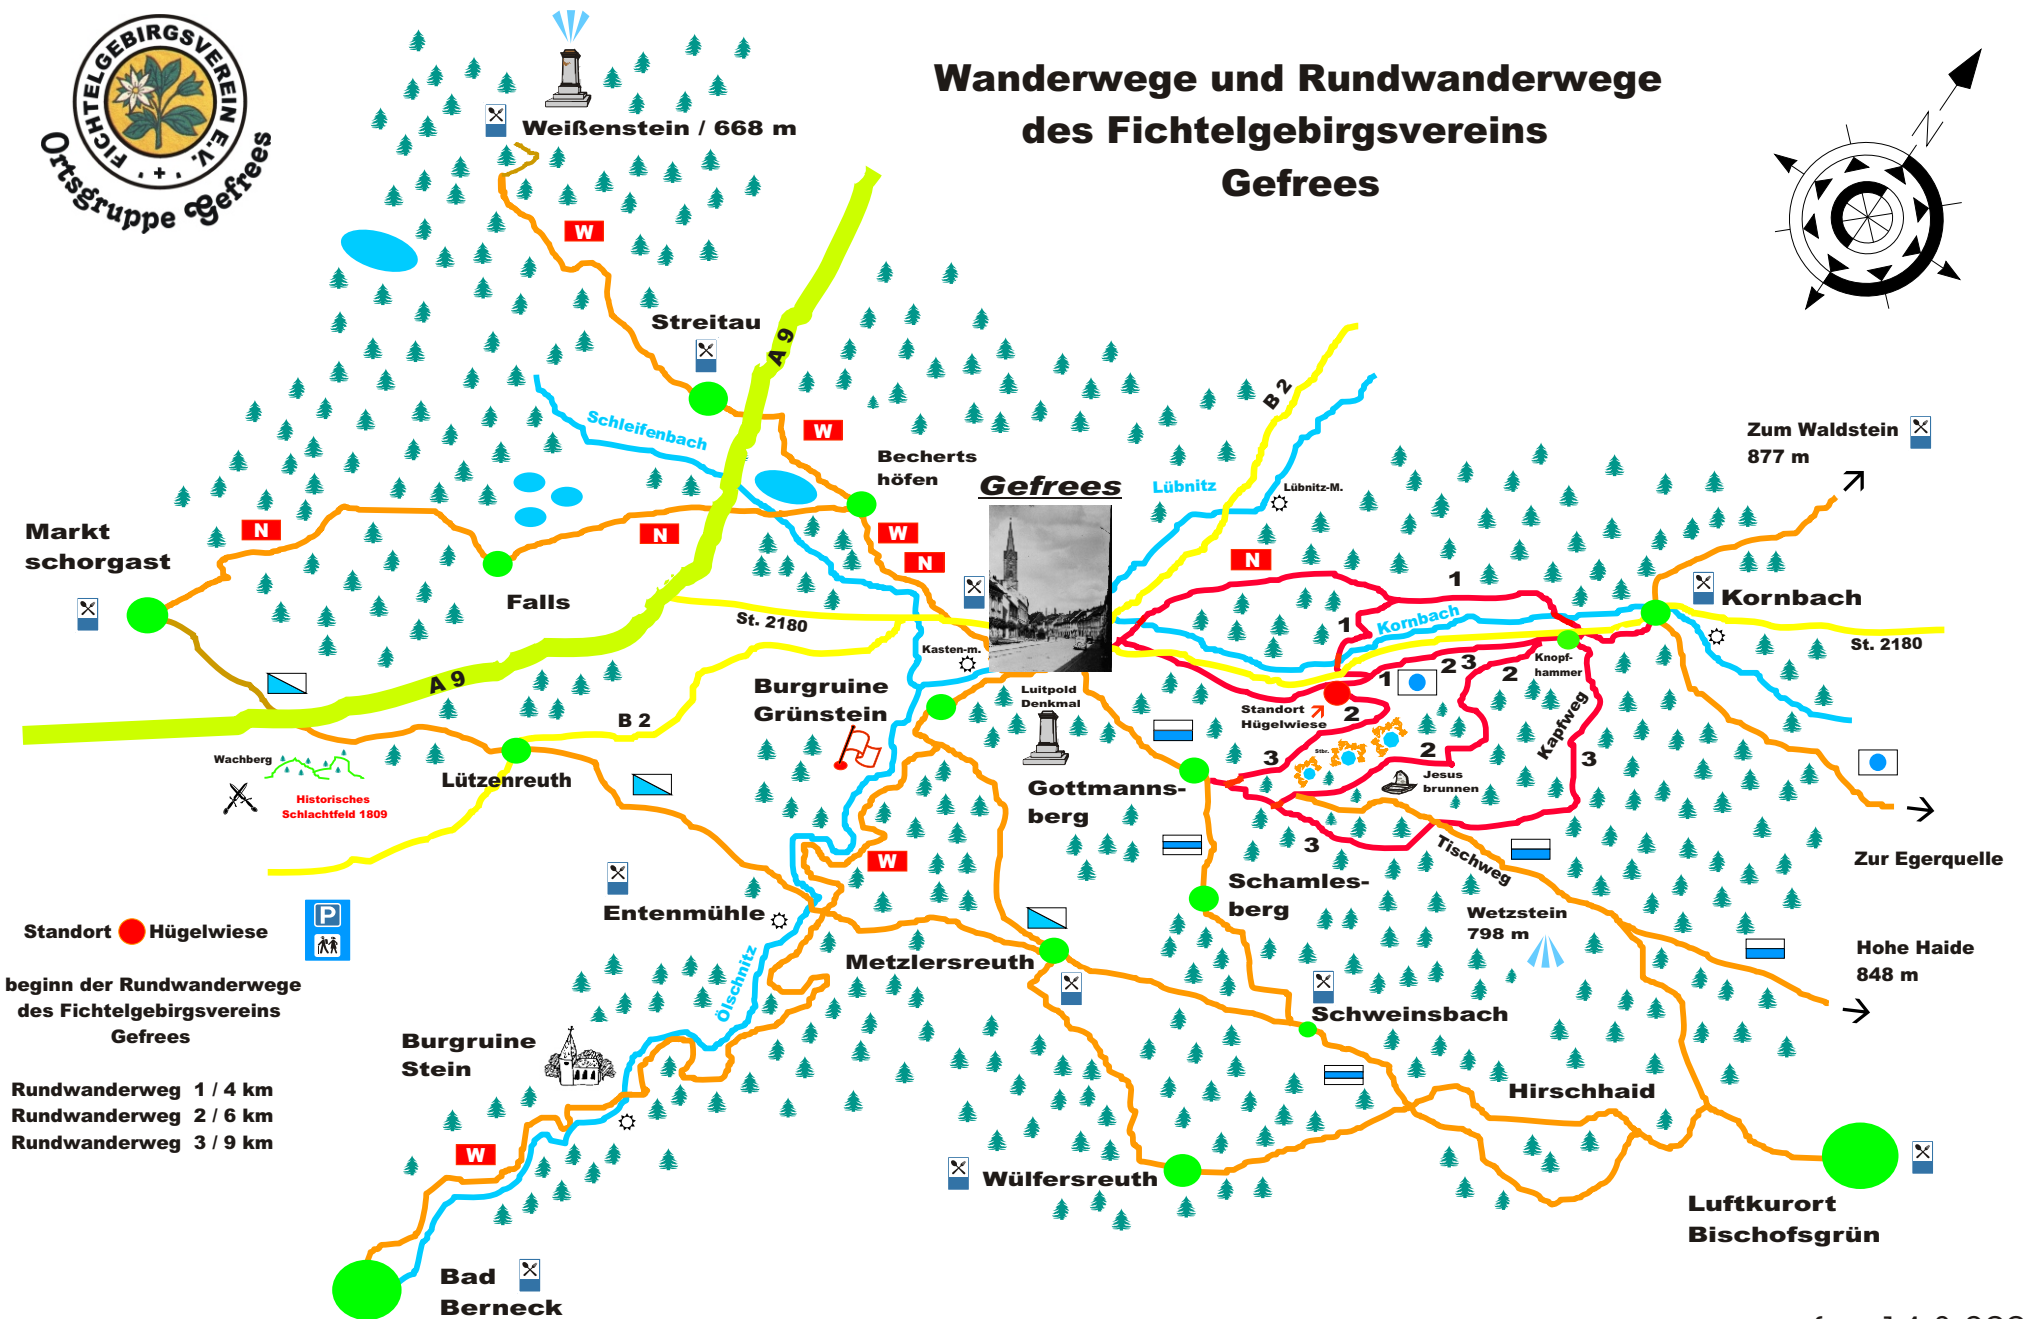

Wanderwege und Rundwanderwege des Fichtelgebirgsvereins Gefrees

Standort ● Hügelwiese

beginn der Rundwanderwege
des Fichtelgebirgsvereins
Gefrees

Rundwanderweg 1 / 4 km
Rundwanderweg 2 / 6 km
Rundwanderweg 3 / 9 km